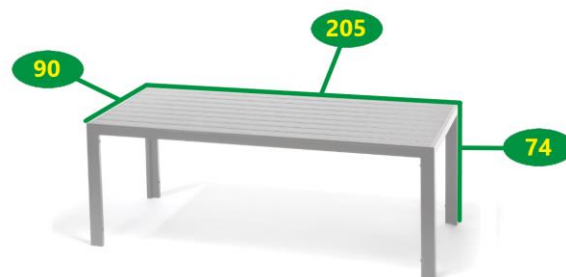

Viking XL

zahradní jídelní stůl

3457051

POPIS

Krásný a lehký stůl vyrobený z materiálů, které nevyžadují zvláštní údržbu. Konstrukce z hliníku ošetřeného proti rzi, deska stolu z umělého dřeva artwood a adaptéry u nohou pro větší stabilitu. Deska stolu z artwoodu v černé barvě věrně imituje strukturu a vzhled dřeva. Výhodou použitých materiálů, hliníku a artwoodu je jejich odolnost vůči vnějším vlivům.

DŮLEŽITÉ VLASTNOSTI

- Vhodný až pro 8 osob
- Bezúdržbový
- Nízká hmotnost
- Odolný vůči povětrnostním vlivům
- Vhodný do interiéru i exteriéru

Rozměry v cm

Zahradní jídelní stůl Viking XL

Druh výrobku	stůl
Funkce	-
Skládací	ne
Materiál	hliník/ artwood
Barva	černá
Povrchová úprava materiálu	-
Odolnost vůči povětrnostním vlivům	ano
Průměr desky	-
Rozměr v rozloženém stavu (D x Š)	205 cm x 90 cm
Rozměr ve složeném stavu (D x Š)	-
Výška desky od země	74 cm
Uprostřed otvor pro slunečnick (Průměr)	ne
Záslepka na otvor pro slunečnick	-
Síla materiálu (deska x noha)	1,5 cm
Hmotnost	21,5 kg
Hmotnost balení	24,5 kg
Rozměr obalu	210 cm x 92 cm x 7,5 cm
Vhodné pro prostory	interiér, exteriér
Doporučení nátěru	-
Údržba	bezúdržbový
Výrobek je dodán v rozmontovaném stavu	ano
Součástí dodávky je spojovací materiál a návod k montáži	ano