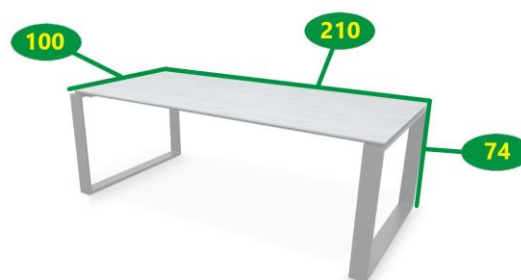

Rozměry v cm

TEXIM s.r.o.

Kladská 331/24, 500 03 Hradec Králové

texim@texim.cz

mobil: +420 602 438 740

www.texim.cz