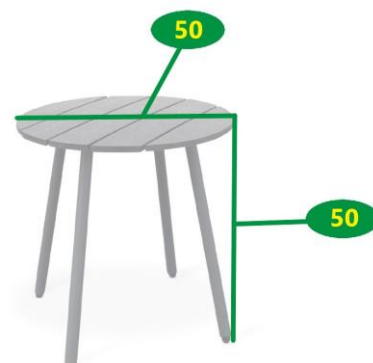

Lounge

venkovní kovový stolek

3457078

POPIS

Kulatý stolek LOUNGE s ocelovou konstrukcí pro použití i v interiéru. Zároveň je ocelově pevný a praktický, že může stát i na vaší zahradě. LOUNGE má ocelovou konstrukci, vrchní stolová deska je ale zhotovena z materiálu artwood. Stolek lze celoročně nechat na venku. Rozměry počasí nijak neovlivní jeho bezvadný vzhled.

DŮLEŽITÉ VLASTNOSTI

- Bezúdržbový
- Nízká hmotnost
- Odolný vůči povětrnostním vlivům
- Vhodný do interiéru i exteriéru

Rozměry v cm

Venkovní kovový stolek Lounge

Druh výrobku	stolek
Funkce	-
Skládací	ne
Materiál	ocel/ artwood
Barva	černá
Povrchová úprava materiálu	-
Odolnost vůči povětrnostním vlivům	ano
Průměr desky	50 cm
Rozměr v rozloženém stavu (D x Š)	-
Rozměr ve složeném stavu (D x Š)	-
Výška desky od země	50 cm
Uprostřed otvor pro slunečnick (Průměr)	ne
Záslepka na otvor pro slunečnick	-
Síla materiálu (deska x noha)	-
Hmotnost	3,7 kg
Hmotnost balení	3,9 kg
Rozměr obalu	9 cm x 52,5 cm x 52,5 cm
Vhodné pro prostory	interiér, exteriér
Doporučení nátěru	-
Údržba	bezúdržbový
Výrobek je dodán v rozmontovaném stavu	ano
Součástí dodávky je spojovací materiál a návod k montáži	ano