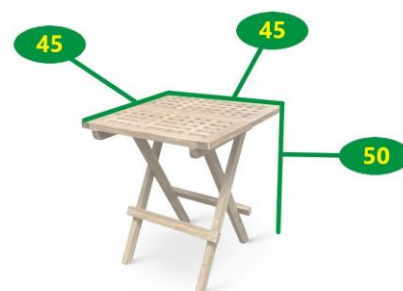

Rozměry v cm