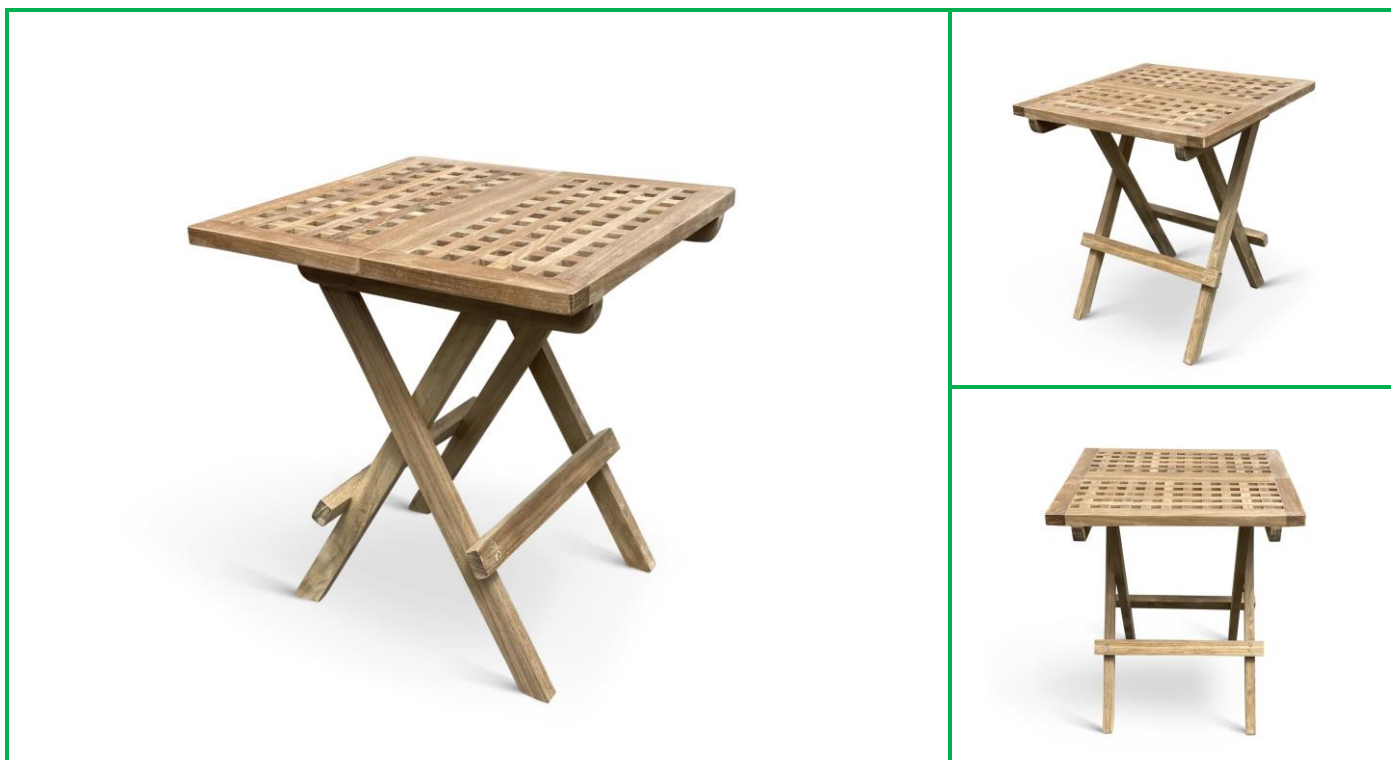

# Piknik

## skládací stolek teak

345771

### POPIS

Skládací stoleček z teakového dřeva, vhodný i k lehátku nebo jako podnožka. Výborně přenositelný díky rukojeti. Vhodný i jako příruční stolek na servírování. Stolek je vyroben v oblíbené povrchové úpravě dřeva teak natural, kde vynikne jeho přirozená kresba.

## Skládací stůlek Piknik teak

Druh výrobku	<b>stůlek</b>
Funkce	<b>skládací</b>
Skládací	<b>ano</b>
Materiál	<b>teak</b>
Barva	<b>světle hnědá</b>
Povrchová úprava materiálu	<b>natural</b>
Odolnost vůči povětrnostním vlivům	<b>ano</b>
Průměr desky	-
Rozměr v rozloženém stavu (D x Š)	-
Rozměr ve složeném stavu (D x Š)	<b>45 cm x 45 cm</b>
Výška desky od země	<b>50 cm</b>
Uprostřed otvor pro slunečnick (Průměr)	<b>ne</b>
Záslepka na otvor pro slunečnick	-
Síla materiálu (deska x noha)	<b>2 cm x 2 cm</b>
Hmotnost	<b>4,5 kg</b>
Hmotnost balení	<b>5,5 kg</b>
Rozměr obalu	<b>54 cm x 63 cm x 13 cm</b>
Vhodné pro prostory	<b>interiér, exteriér</b>
Doporučení nátěru	<b>pravidelně</b>
Údržba	<b>teakový olej</b>
Výrobek je dodán v rozmontovaném stavu	<b>ne</b>
Součástí dodávky je spojovací materiál a návod k montáži	-