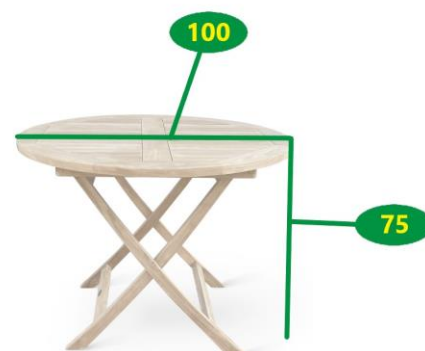

Rozměry v cm