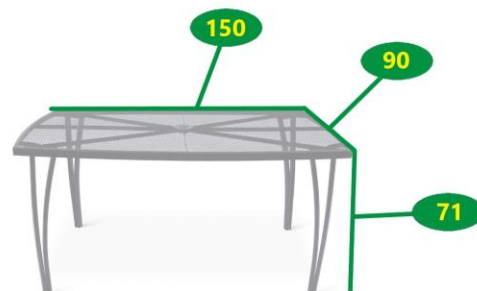

Rozměry v cm