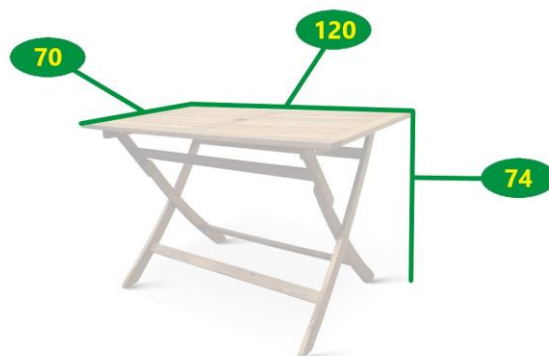

## dřevěný skládací stůl akácie

3450404

### POPIS

Obdélníkový zahradní stůl Mandy je vyroben z kvalitního tropického dřeva akácie. Stůl disponuje praktickým systémem skládání. Stůl lze složit do minimálních úložných rozměrů, pokud ho zrovna nebudete používat. S otvorem pro slunečník uprostřed desky stolu.

### DŮLEŽITÉ VLASTNOSTI

- Možnost složení stolu
- Vhodný až pro 6 osob
- S otvorem pro slunečník
- Odolný vůči povětrnostním vlivům
- Vhodný do interiéru i exteriéru

Rozměry v cm

## Dřevěný skládací stůl Mandy akácie

Druh výrobku	<b>stůl</b>
Funkce	<b>skládací</b>
Skládací	<b>ano</b>
Materiál	<b>akácie</b>
Barva	<b>hnědá</b>
Povrchová úprava materiálu	<b>pouze základní</b>
Odolnost vůči povětrnostním vlivům	<b>ano</b>
Průměr desky	-
Rozměr v rozloženém stavu (D x Š)	<b>120 cm x 70 cm</b>
Rozměr ve složeném stavu (D x Š)	-
Výška desky od země	<b>74 cm</b>
Uprostřed otvor pro slunečnick (Průměr)	<b>ano (5 cm)</b>
Záslepka na otvor pro slunečnick	<b>ne</b>
Síla materiálu (deska x noha)	
Hmotnost	
Hmotnost balení	<b>13,5 kg</b>
Rozměr obalu	<b>123 cm x 72 cm x 8,5 cm</b>
Vhodné pro prostory	<b>interiér, exteriér</b>
Doporučení nátěru	<b>pravidelně</b>
Údržba	<b>ochranný olej</b>
Výrobek je dodán v rozmontovaném stavu	<b>ano</b>
Součástí dodávky je spojovací materiál a návod k montáži	<b>ano</b>