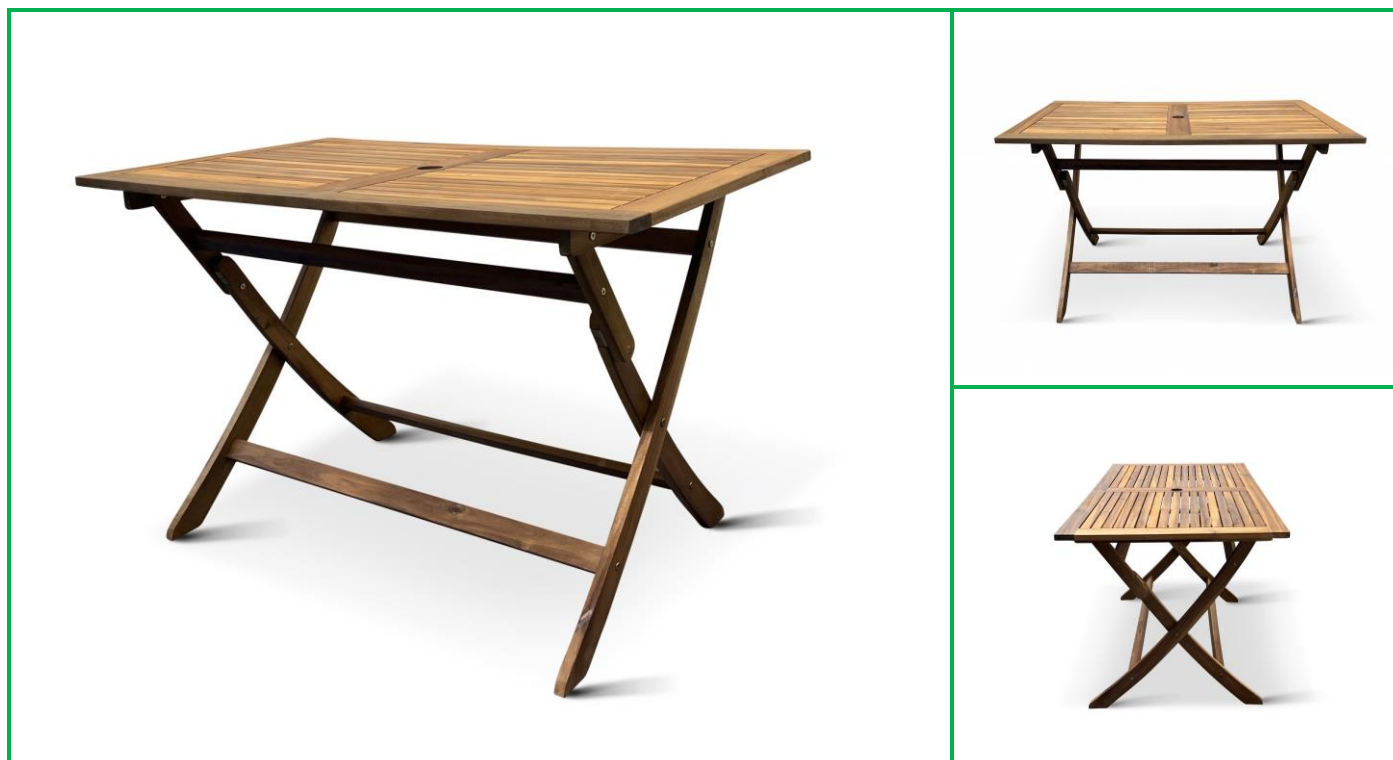

## dřevěný skládací stůl akácie

3450404

### POPIS

Obdélníkový zahradní stůl Mandy je vyroben z kvalitního tropického dřeva akácie. Stůl disponuje praktickým systémem skládání. Stůl lze složit do minimálních úložných rozměrů, pokud ho zrovna nebudete používat. S otvorem pro slunečník uprostřed desky stolu.

### DŮLEŽITÉ VLASTNOSTI

- Možnost složení stolu
- Vhodný až pro 6 osob
- S otvorem pro slunečník
- Odolný vůči povětrnostním vlivům
- Vhodný do interiéru i exteriéru

Rozměry v cm

## Dřevěný skládací stůl Mandy akácie

Druh výrobku	<b>stůl</b>
Funkce	<b>skládací</b>
Skládací	<b>ano</b>
Materiál	<b>akácie</b>
Barva	<b>hnědá</b>
Povrchová úprava materiálu	<b>pouze základní</b>
Odolnost vůči povětrnostním vlivům	<b>ano</b>
Průměr desky	-
Rozměr v rozloženém stavu (D x Š)	<b>120 cm x 70 cm</b>
Rozměr ve složeném stavu (D x Š)	-
Výška desky od země	<b>74 cm</b>
Uprostřed otvor pro slunečnick (Průměr)	<b>ano (5 cm)</b>
Záslepka na otvor pro slunečnick	<b>ne</b>
Síla materiálu (deska x noha)	
Hmotnost	
Hmotnost balení	<b>13,5 kg</b>
Rozměr obalu	<b>123 cm x 72 cm x 8,5 cm</b>
Vhodné pro prostory	<b>interiér, exteriér</b>
Doporučení nátěru	<b>pravidelně</b>
Údržba	<b>ochranný olej</b>
Výrobek je dodán v rozmontovaném stavu	<b>ano</b>
Součástí dodávky je spojovací materiál a návod k montáži	<b>ano</b>