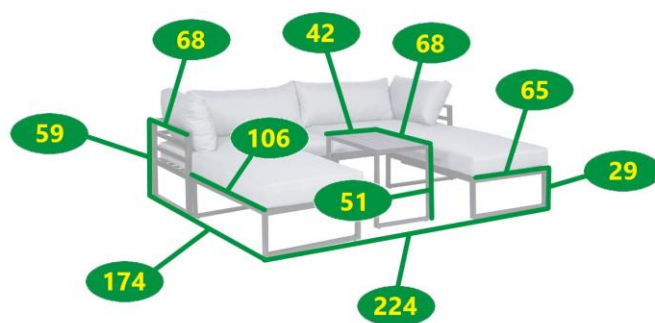

Sandefjord

zahradní sedací souprava

3457067

POPIS

Originální design, vysoký komfort, dlouhá životnost. Konstrukce je vyrobena z hliníku, který je metodou práškového lakování ošetřen proti rzi. Podnoží je opatřeno stabilizačními kluzáky, jež zabrání poškrábání povrchu, na němž je sestava položena.

DŮLEŽITÉ VLASTNOSTI

- Hliníková konstrukce ošetřená proti rzi
- Vysoké sedáky o tloušťce 10 cm pro maximální komfort
- Variabilita sestavení
- Originální a moderní design

Rozměry v cm

TEXIM s.r.o.

Kladská 331/24, 500 03 Hradec Králové

texim@texim.cz

mobil: +420 602 438 740

www.texim.cz

Zahradní sedací souprava Sandefjord

Druh výrobku	sestava
Balení obsahuje	1x stolek, 2x křeslo, 2x otoman
Materiál	hliník
Barva	černá/ šedá
Odolnost vůči povětrnostním vlivům	ano
Rozměry křesla (Hloubka x Šířka x Výška)	68 cm x 112 cm x 59 cm
Rozměry otomanu (Hloubka x Šířka x Výška)	65 cm x 106 cm x 29 cm
Rozměry stolku (Hloubka x Šířka x Výška)	42 cm x 68 cm x 51 cm
Hmotnost	36 kg
Hmotnost balení	41,7 kg
Rozměr obalu	70 cm x 125 cm x 100 cm
Vhodné pro prostory	interiér, exteriér
Údržba	bezúdržbová
Výrobek je dodán v rozmontovaném stavu	ano
Součástí dodávky je spojovací materiál a návod k montáži	ano