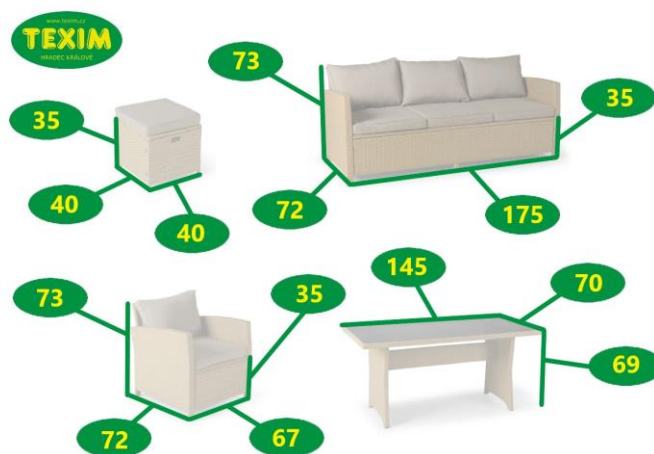

FAMILY GRANDE

zahradní sedací souprava FAMILY GRANDE antracit

PH01

POPIS

Pohodlná sedací souprava FAMILY GRANDE antracit nabídne nejen precizní provedení, ale i kvalitní a spolehlivé zpracování. Její konstrukce je vyrobena z pevné a odolné oceli ošetřené metodou práškového lakování, jež zajistí odolnost proti rzi na dlouhé roky. Konstrukce je vypletena umělým ratanem.

DŮLEŽITÉ VLASTNOSTI

- Stabilní ocelová konstrukce ošetřená proti rzi
- Potahy odolné vůči mírnému dešti
- Deska stolu vyrobená z temperovaného skla
- Vysoký komfort

Rozměry v cm

TEXIM s.r.o.

Kladská 331/24, 500 03 Hradec Králové

texim@texim.cz

mobil: +420 602 438 740

www.texim.cz

Zahradní sedací souprava FAMILY GRANDE antracit

| | |
|--|--|
| Druh výrobku | sestava |
| Balení obsahuje | 1x stolek, 1x sedačka, 2x křeslo, 2x podnožka |
| Materiál | umělý ratan/ ocel/ sklo |
| Barva | černá/ tmavě šedá |
| Povrchová úprava materiálu | - |
| Odolnost vůči povětrnostním vlivům | ano |
| Rozměry křesla (Hloubka x Šířka x Výška) | 72 cm x 67 cm x 73 cm |
| Rozměry sedačky (Hloubka x Šířka x Výška) | 72 cm x 175 cm x 73 cm |
| Rozměry podnožky (Hloubka x Šířka x Výška) | 40 cm x 40 cm x 35 cm |
| Rozměry stolku (Hloubka x Šířka x Výška) | 70 cm x 140 cm x 69 cm |
| Hmotnost – celkem | 70 kg |
| Hmotnost balení – 3 krabice | 28 kg/ 24 kg/ 27 kg |
| Rozměry obalu – krabice 1 | 20 cm x 72 cm x 146 cm |
| Rozměry obalu – krabice 2 | 26 cm x 69 cm x 166 cm |
| Rozměry obalu – krabice 3 | 67 cm x 45 cm x 64 cm |
| Vhodné pro prostory | interiér, exteriér |
| Údržba | bezúdržbová |
| Výrobek je dodán v rozmontovaném stavu | ano |
| Součástí dodávky je spojovací materiál a návod k montáži | ano |