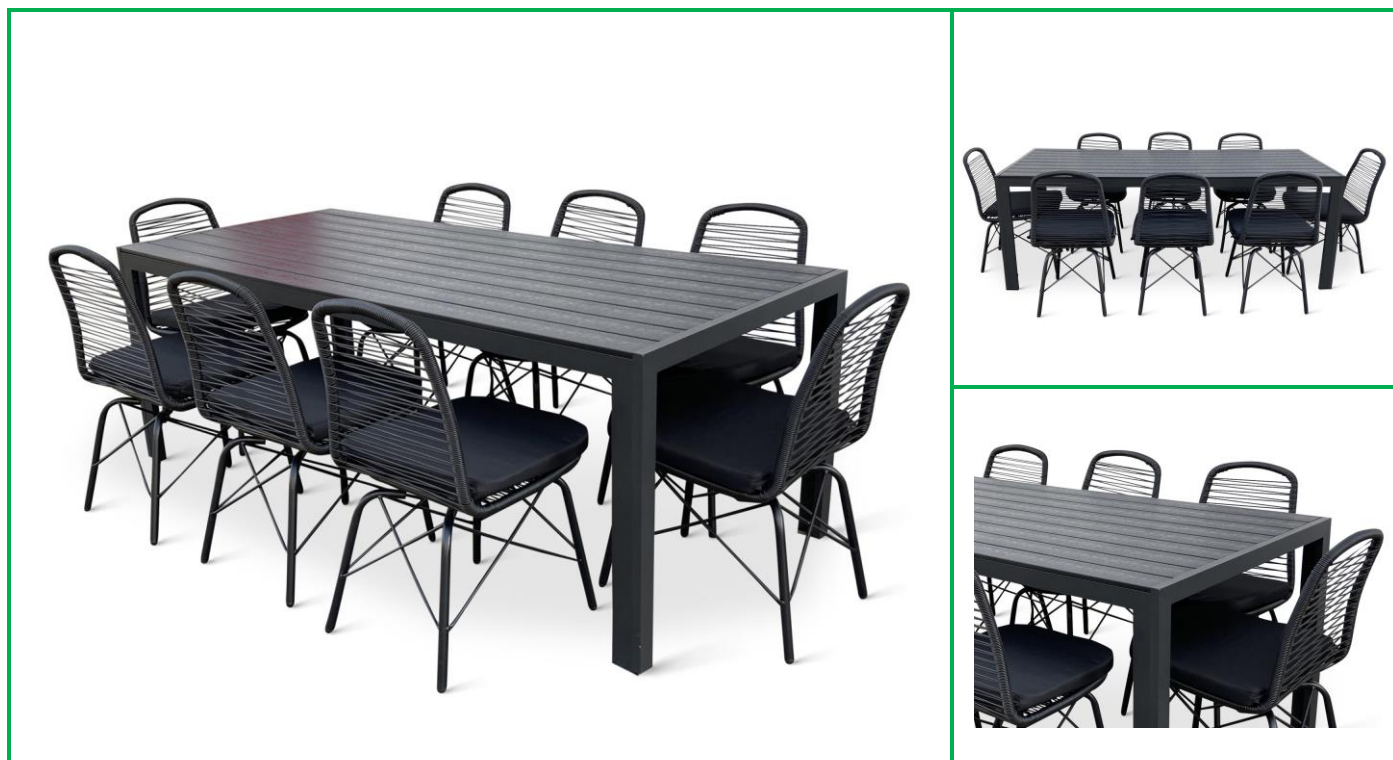

Viking XL/ Gigi

Kovový zahradní nábytek - stůl Viking XL + 8x židle Gigi

3457051178

1x Zahradní jídelní stůl Viking XL

Krásný, lehký a téměř bezúdržbový jídelní stůl.

- **Rozměry:** 90 x 205 x 74 cm (h x š x v)
- **Hmotnost:** 21,5 kg
- **Materiál:** hliník/ artwood
- **Funkce:** pevný
- **Barva:** černá

8x Venkovní židle Gigi

Zahradní židle z oceli a umělého ratanu, minimální údržba, včetně polstru.

- **Rozměry:** 53 x 45,5 x 84,5 cm (h x š x v)
- **Hmotnost:** 3 kg
- **Materiál:** ocel/ umělý ratan
- **Funkce:** pevná
- **Barva:** černá