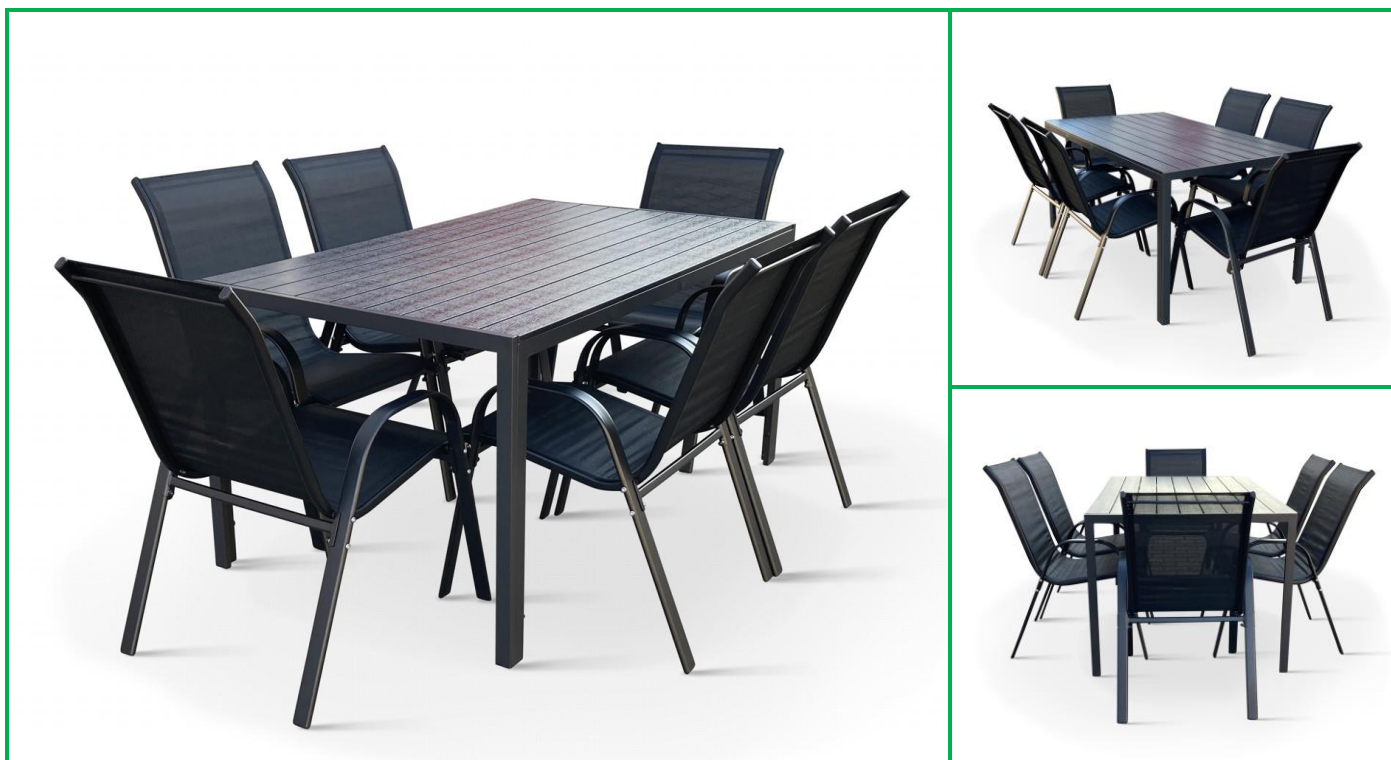

# Viking L/ Ramada

Zahradní jídelní set VIKING L + 6x židle RAMADA

34570504

## 1x Zahradní jídelní stůl Viking L

Krásný, lehký a téměř bezúdržbový jídelní stůl.

- **Rozměry:** 90 x 150 x 74 cm (h x š x v)
- **Hmotnost:** 15 kg
- **Materiál:** hliník/ artwood
- **Funkce:** pevný
- **Barva:** černá

## 6x Zahradní židle Ramada černá

Oblíbená židle s ocelovou konstrukcí a vzdušnou textilií, minimální údržba.

- **Rozměry:** 76 x 54 x 90 cm (h x š x v)
- **Hmotnost:** 4,2 kg
- **Materiál:** ocel/ textilie
- **Funkce:** stohovatelná
- **Barva:** černá