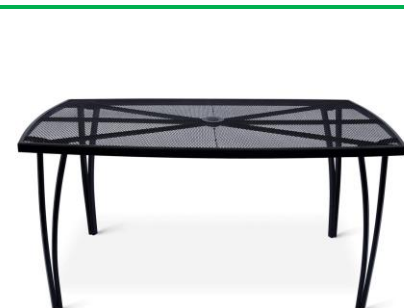

Lana/ Lana

1x hranatý stůl Lana steel + 4x stohovatelná židle Lana steel

345702314

1x Hranatý stůl Lana steel ZWMT-24

Kovový zahradní stůl s otvorem pro slunečník.

- **Rozměry:** 90 x 150 x 71 cm (h x š x v)
- **Hmotnost:** 17,3 kg
- **Materiál:** kov
- **Funkce:** pevný
- **Barva:** černá

4x Stohovatelná židle Lana steel ZWMC-31

Odolná stohovatelná židle vyrobená z kovu, minimální údržba.

- **Rozměry:** 69 x 56 x 93 cm (h x š x v)
- **Hmotnost:** 5,4 kg
- **Materiál:** kov
- **Funkce:** stohovatelná
- **Barva:** černá