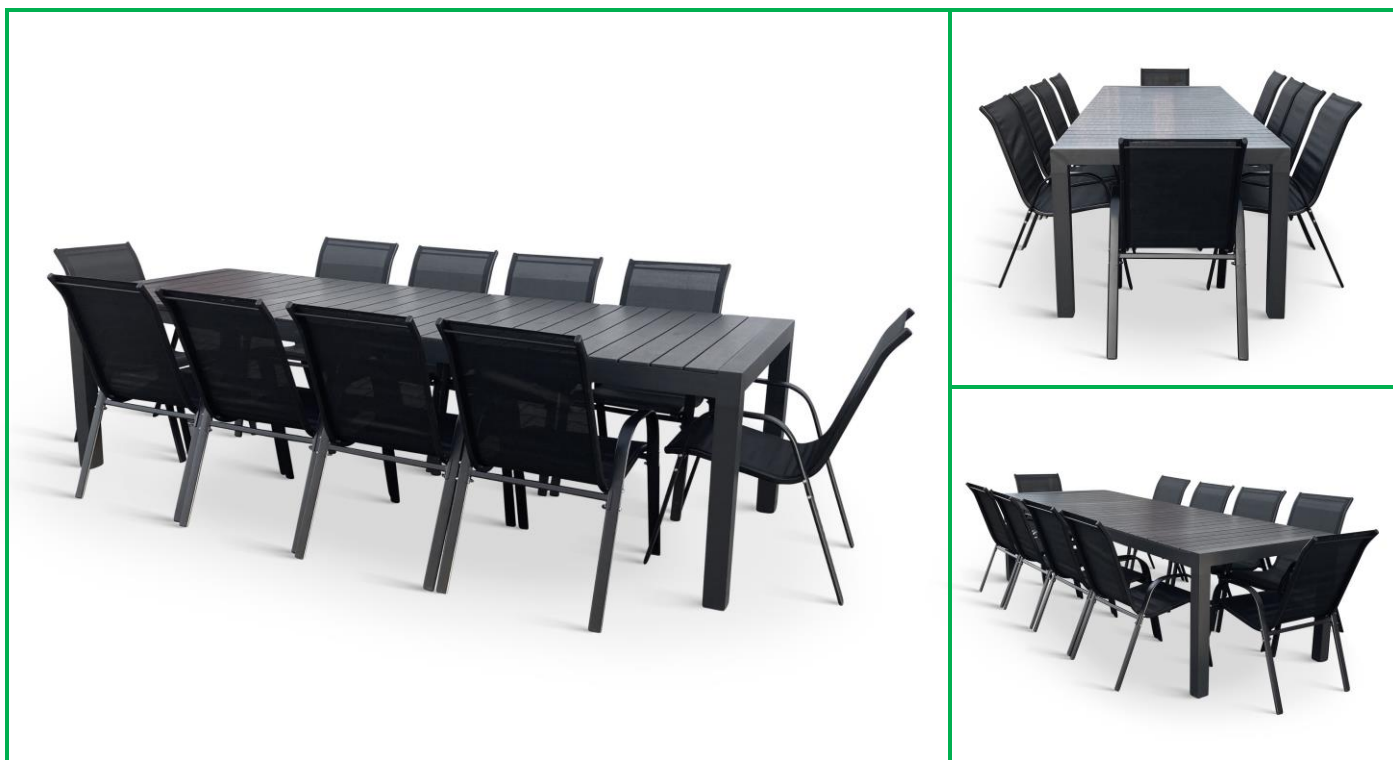

GRANDE PASTO/ Ramada

www.texim.cz
TEXIM
HRADEC KRÁLOVÉ

Jídelní set GRANDE PASTO + 10x židle RAMADA

34570521110

1x Rozkládací masivní stůl GRANDE PASTO XXL

Masivní, rozkládací, bezúdržbový jídelní stůl.

- **Rozměry:** 100 x 200/275 x 74 cm
- **Hmotnost:** 52 kg
- **Materiál:** hliník/ artwood
- **Funkce:** rozkládací
- **Barva:** černá

10x Zahradní židle Ramada černá

Oblíbená židle s ocelovou konstrukcí a vzdušnou textilií, minimální údržba.

- **Rozměry:** 76 x 54 x 90 cm (h x š x v)
- **Hmotnost:** 4,2 kg
- **Materiál:** ocel/ textilie
- **Funkce:** stohovatelná
- **Barva:** černá