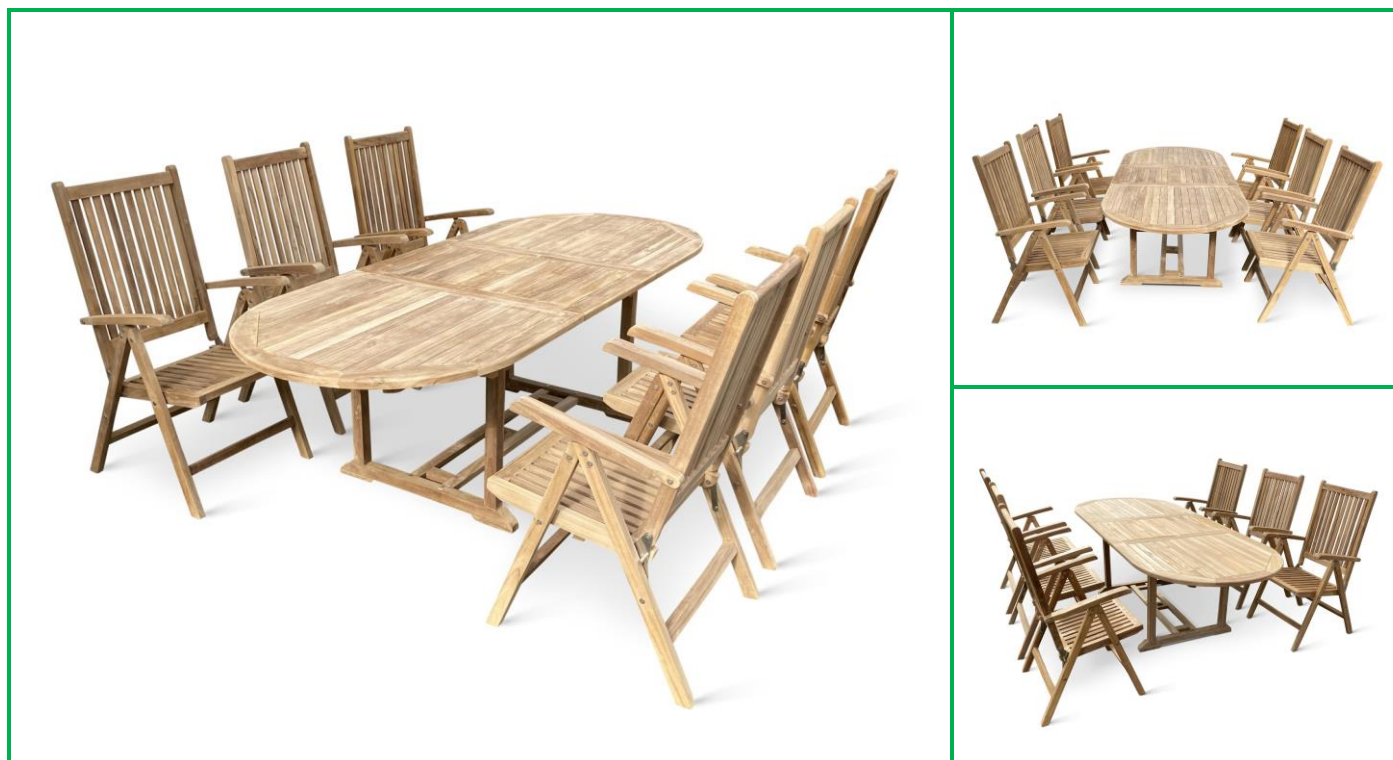

# Faisal/ Edy

Zahradní nábytek Faisal III. teak set 1+6

3458336

## 1x Faisal oválný teakový rozkládací stůl

Oválný rozkládací stůl v provedení teak natural.

- **Rozměry:** 100 x 180/240 x 75 cm (h x š x v)
- **Hmotnost:** 45 kg
- **Materiál:** teak
- **Funkce:** rozkládací
- **Barva:** světle hnědá

## 6x Dřevěná skládací a polohovací židle Edy

Pohodlná a stabilní teaková zahradní židle v provedení přírodní teak.

- **Rozměry:** 64-101 x 61 x 109 cm (h x š x v)
- **Hmotnost:** 10,5 kg
- **Materiál:** teak
- **Funkce:** skládací, polohovací
- **Barva:** světle hnědá