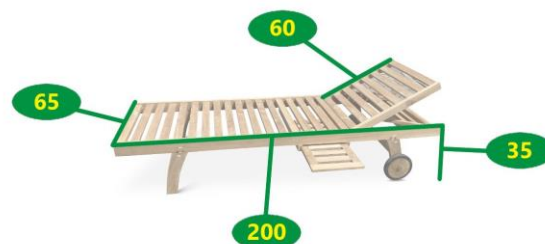

Rozměry v cm