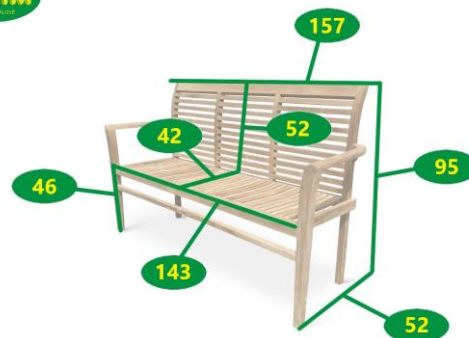

Stucking/New

teaková stohovatelná lavice 150 cm

3457455

POPIS

Stohovatelná lavice Stucking/New s područkou pro 3 osoby, je vyrobená z vysoce kvalitního teakového dřeva světle hnědé barvy. Lavice je dodávána v úpravě teak natural. Jedná se o oblíbené provedení bez povrchové úpravy, kde vynikne přirozená kresba dřeva. Vhodná do interiéru i exteriéru. Lavice lze stohovat. Při uskladnění lavice jednoduše naskládáte na sebe.

DŮLEŽITÉ VLASTNOSTI

- Sezení pro 3 osoby
- Stohovatelná
- Velmi pevná a stabilní
- Odolná vůči povětrnostním vlivům
- Vhodná do interiéru i exteriéru

Rozměry v cm

TEXIM s.r.o.

Kladská 331/24, 500 03 Hradec Králové

texim@texim.cz

mobil: +420 602 438 740

www.texim.cz

Stucking/New teaková stohovatelná lavice 150 cm

Druh výrobku	lavice
Opěrka pro ruce	ano
Materiál	teak
Síla materiálu	4 cm x 5 cm
Barva	světle hnědá
Povrchová úprava materiálu	natural
Odolnost vůči povětrnostním vlivům	ano
Hloubka x Šířka x Výška	52 cm x 157 cm x 95 cm
Výška sezení	46 cm
Délka opěrky zad	52 cm
Rozměry sedáku (Hloubka x Šířka)	42 cm x 143 cm
Počet míst k sezení	3 osoby
Hmotnost	19 kg
Hmotnost balení	22 kg
Rozměr obalu	59 cm x 164 cm x 97 cm
Vhodné pro prostory	interiér, exteriér
Doporučení nátěru	1x ročně
Údržba	teakový olej
Výrobek je dodán v rozmontovaném stavu	ne
Součástí dodávky je spojovací materiál a návod k montáži	-