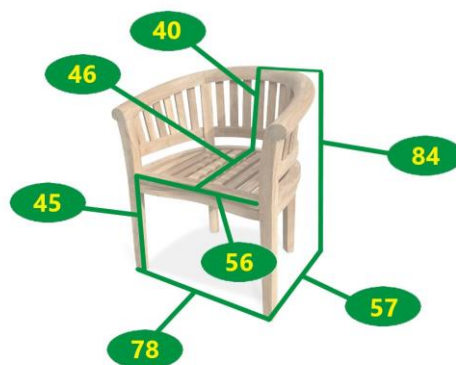

Rozměry v cm

TEXIM s.r.o.

Kladská 331/24, 500 03 Hradec Králové

texim@texim.cz

mobil: +420 602 438 740

www.texim.cz