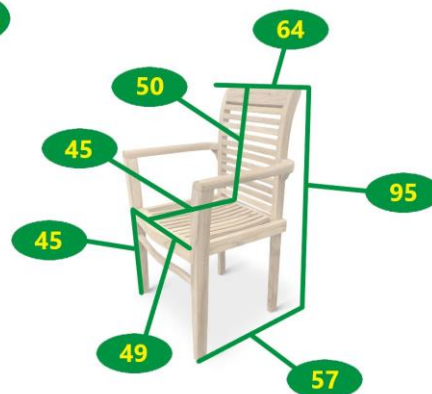

Rozměry v cm

TEXIM s.r.o.

Kladská 331/24, 500 03 Hradec Králové

texim@texim.cz

mobil: +420 602 438 740

www.texim.cz