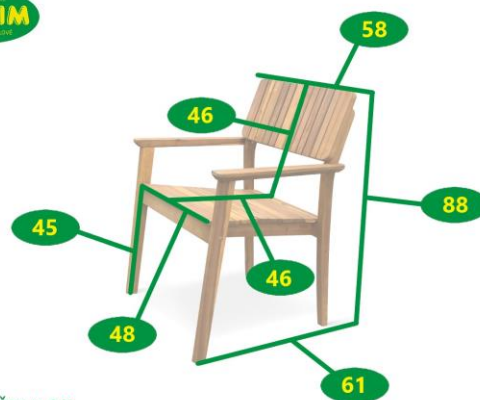

Rozměry v cm