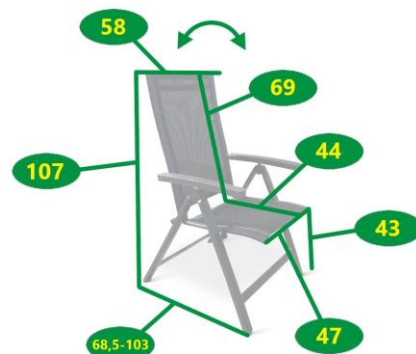

Rozměry v cm

TEXIM s.r.o.

Kladská 331/24, 500 03 Hradec Králové

texim@texim.cz

mobil: +420 602 438 740

www.texim.cz