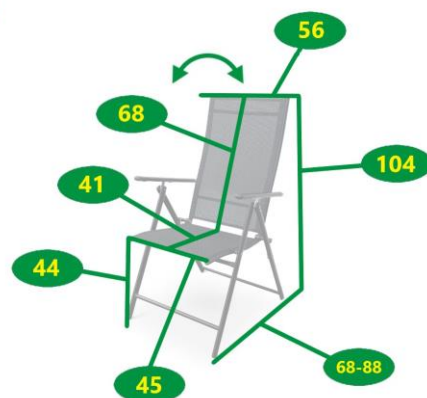

Rozměry v cm

TEXIM s.r.o.

Kladská 331/24, 500 03 Hradec Králové

texim@texim.cz

mobil: +420 602 438 740

www.texim.cz