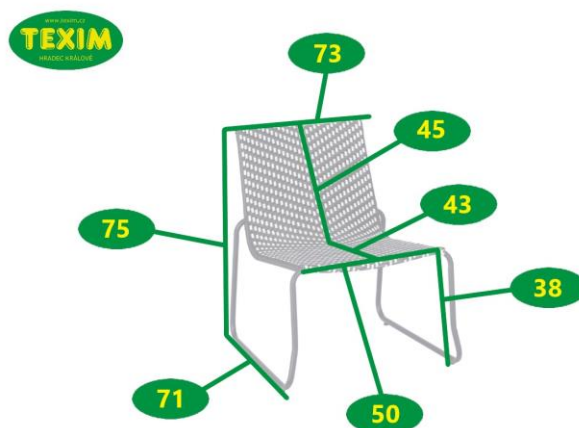

Elvdal

zahradní židle z ratanu

3457079

POPIS

Pohodlná designová židle ELVDAL s ocelovou konstrukcí a výpletem z umělého ratanu v zajímavé barevné kombinaci černé a bílé. Stohovatelný design židle oceníte zejména při uložení po sezóně. Pevná ocelová konstrukce židle byla pro delší životnost ošetřena proti rzi. Židli Elvdal využijete např. jako odpočinkovou židli u vašeho bazénu.

DŮLEŽITÉ VLASTNOSTI

- Stohovatelná
- Vysoký komfort sezení
- Ocelová konstrukce ošetřená proti rzi
- Umělý ratan odolný vůči povětrnostním vlivům
- Nízká hmotnost

Rozměry v cm

Zahradní židle z ratanu Elvdal

Druh výrobku	židle
Funkce	stohovatelná
Opěrka pro ruce	ne
Polohovací	ne
Skládací	ne
Materiál	ocel/ umělý ratan
Barva	černá/ bílá
Povrchová úprava materiálu	-
Odolnost vůči povětrnostním vlivům	ano
Hloubka x Šířka x Výška	71 cm x 73 cm x 75 cm
Výška sezení	38 cm
Délka opěrky zad	45 cm
Rozměry sedáku (Hloubka x Šířka)	43 cm x 50 cm
Hmotnost	3,8 kg
Hmotnost balení	4,5 kg
Rozměr obalu	74 cm x 76 cm x 78 cm
Vhodné pro prostory	interiér, exteriér, balkon
Doporučení nátěru	-
Údržba	bezúdržbová
Výrobek je dodán v rozmontovaném stavu	ne
Součástí dodávky je spojovací materiál a návod k montáži	-