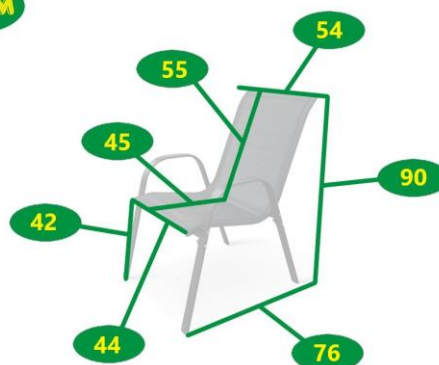

Ramada

zahradní židle černá

34570101

POPIS

Stohovatelná zahradní židle s pevnou ocelovou konstrukcí. Vzdušná textilie, ze které je vyroben sedák, je ideální na léto a díky inteligentnímu tvarování velice pohodlná. Všechny použité materiály jsou nenáročné na údržbu. Zásadou nízké hmotnosti je manipulace s židlemi velmi snadná.

DŮLEŽITÉ VLASTNOSTI

- Stohovatelná
- Nízká hmotnost, snadná manipulace
- Snadná údržba
- Atraktivní provedení v černé barvě
- Vhodná do interiéru i exteriéru

Rozměry v cm

TEXIM s.r.o.

Kladská 331/24, 500 03 Hradec Králové

texim@texim.cz

mobil: +420 602 438 740

www.texim.cz

Zahradní židle RAMADA černá

Druh výrobku	židle
Funkce	stohovatelná
Opěrka pro ruce	ano
Polohovací	ne
Skládací	ne
Materiál	ocel/ textilie
Barva	černá
Povrchová úprava materiálu	-
Odolnost vůči povětrnostním vlivům	ano
Hloubka x Šířka x Výška	76 cm x 54 cm x 90 cm
Výška sezení	42 cm
Délka opěrky zad	55 cm
Rozměry sedáku (Hloubka x Šířka)	45 cm x 44 cm
Hmotnost	4,2 kg
Hmotnost balení (2 ks v krabici)	10,1 kg
Rozměr obalu (2 ks v krabici)	9 cm x 78 cm x 70 cm
Vhodné pro prostory	interiér, exteriér, balkon
Doporučení nátěru	-
Údržba	bezúdržbová
Výrobek je dodán v rozmontovaném stavu	ano
Součástí dodávky je spojovací materiál a návod k montáži	ano