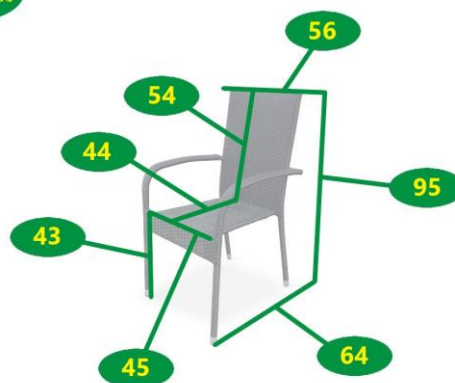

Rozměry v cm

TEXIM s.r.o.

Kladská 331/24, 500 03 Hradec Králové

texim@texim.cz

mobil: +420 602 438 740

www.texim.cz