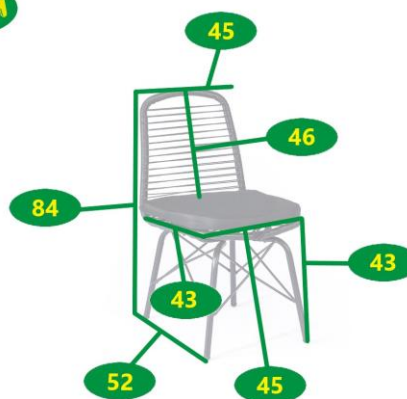

Rozměry v cm

TEXIM s.r.o.

Kladská 331/24, 500 03 Hradec Králové

texim@texim.cz

mobil: +420 602 438 740

www.texim.cz