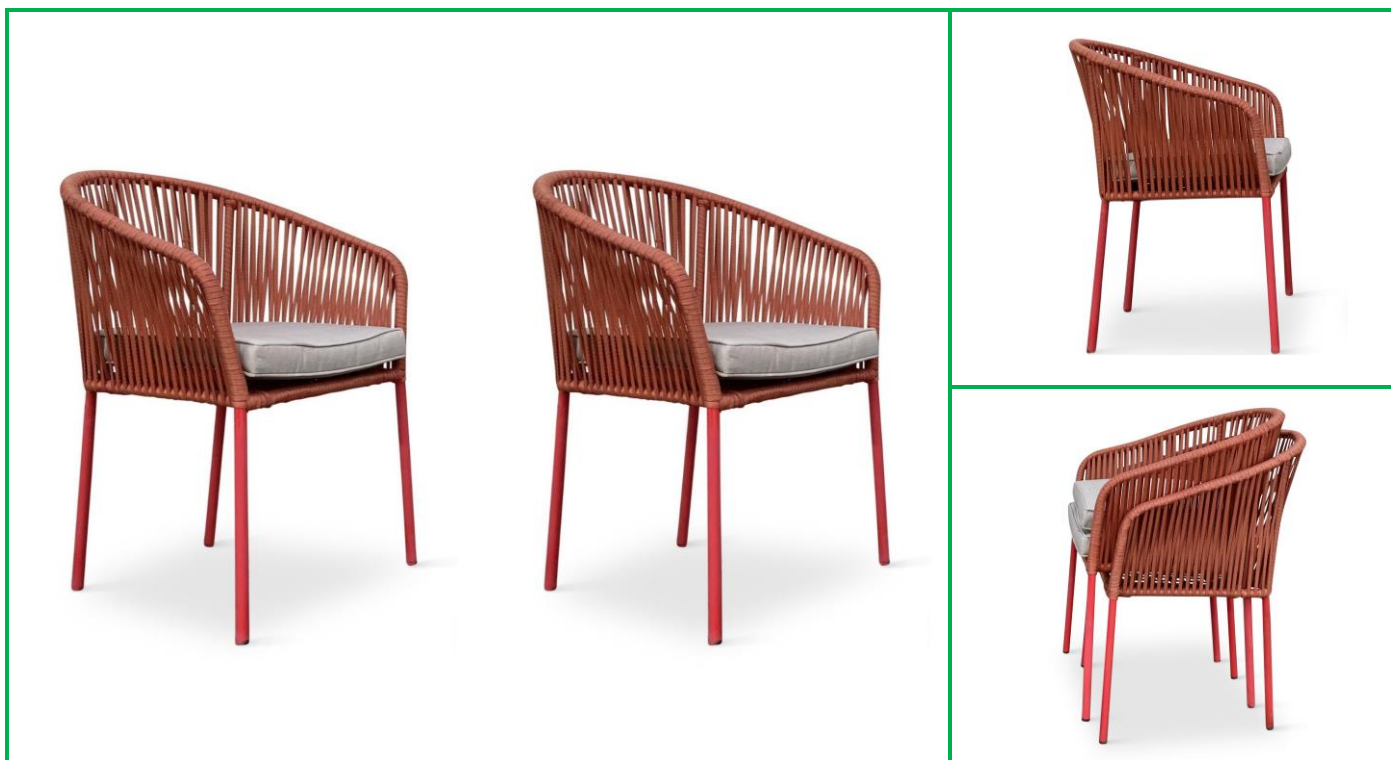

Selection Trapani

sada 2 červených zahradních židlí

2998 RED

POPIS

Sada 2 komfortních zahradních židlí s pevnou kovovou konstrukcí a látkovým výpletem v červené barvě. Kovové části byly ošetřeny proti rzi. Židle jsou dodávány včetně odnímatelného podsedáku. Jejich nosnost židlí činí až 110 kg.

DŮLEŽITÉ VLASTNOSTI

- Nízká hmotnost, snadná manipulace
- Snadná údržba
- Konstrukce ošetřená proti rzi
- Včetně podsedáku
- Vhodné do interiéru i exteriéru

Rozměry v cm

Sada 2 červených zahradních židlí Selection Trapani

Druh výrobku	sada 2 židlí
Funkce	stohovatelná
Opěrka pro ruce	ano
Polohovací	ne
Skládací	ne
Materiál	polyester/ kov
Barva	červená
Povrchová úprava materiálu	-
Odolnost vůči povětrnostním vlivům	ano
Hloubka x Šířka x Výška	51,5 cm x 56 cm x 79 cm
Výška sezení	42 cm
Délka opěrky zad	38,5 cm
Rozměry sedáku (Hloubka x Šířka)	42 cm x 40 cm
Hmotnost	3,8 kg
Hmotnost balení (2 ks v krabici)	9,5 kg
Rozměr obalu (2 ks v krabici)	
Vhodné pro prostory	interiér, exteriér, balkon
Doporučení nátěru	-
Údržba	bezúdržbová
Výrobek je dodán v rozmontovaném stavu	ne
Součástí dodávky je spojovací materiál a návod k montáži	-

KOVOVÝ NÝBYTEK NA ZAHRADU

Kovový nábytek na zahradu je žádaný mezi zákazníky zejména díky těmto vlastnostem: téměř žádná údržba, nízká hmotnost, pevná a stabilní konstrukce nábytku, odolnost vůči povětrnostním vlivům a příznivá cena. Nejpoužívanějšími kovy na výrobu zahradního nábytku jsou ocel a hliník. Konstrukce nábytku je ošetřena práškovým lakem proti rzi.