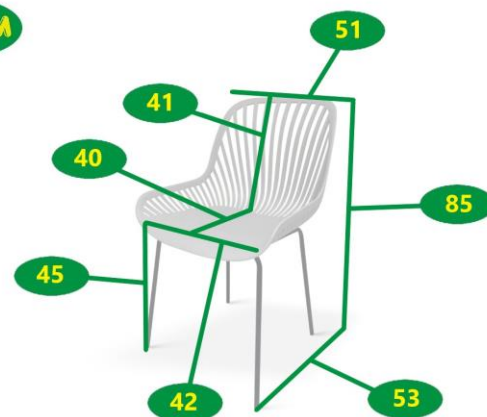

GABY

designová židle šedá

34570106

POPIS

Designová židle GABY v šedé barvě vhodná i pro použití venku na zahradě. Židli tvoří sedák a opěrka z polypropylenu na 4 pevných nožkách z oceli. Zvolený vzdušný design opěrky oceníte zejména v letních měsících. Židle odolává povětrnostním vlivům a najde tak své využití v interiéru i exteriéru. Použité materiály nevyžadují téměř žádnou údržbu.

DŮLEŽITÉ VLASTNOSTI

- Elegantní design
- Nízká hmotnost, snadná manipulace
- Snadná údržba
- Odolává povětrnostním vlivům
- Vhodná do interiéru i exteriéru

Rozměry v cm

TEXIM s.r.o.

Kladská 331/24, 500 03 Hradec Králové

texim@texim.cz

mobil: +420 602 438 740

www.texim.cz

Designová židle GABY šedá

Druh výrobku	židle
Funkce	-
Opěrka pro ruce	ne
Polohovací	ne
Skládací	ne
Materiál	polypropylen/ ocel
Barva	šedá
Povrchová úprava materiálu	-
Odolnost vůči povětrnostním vlivům	ano
Hloubka x Šířka x Výška	53 cm x 51 cm x 85 cm
Výška sezení	45 cm
Délka opěrky zad	41 cm
Rozměry sedáku (Hloubka x Šířka)	40 cm x 42 cm
Hmotnost	4,5 kg
Hmotnost balení (4 ks v krabici)	20 kg
Rozměr obalu (4 ks v krabici)	66 cm x 58 cm x 53 cm
Vhodné pro prostory	interiér, exteriér, balkon
Doporučení nátěru	-
Údržba	bezúdržbová
Výrobek je dodán v rozmontovaném stavu	ano
Součástí dodávky je spojovací materiál a návod k montáži	ano