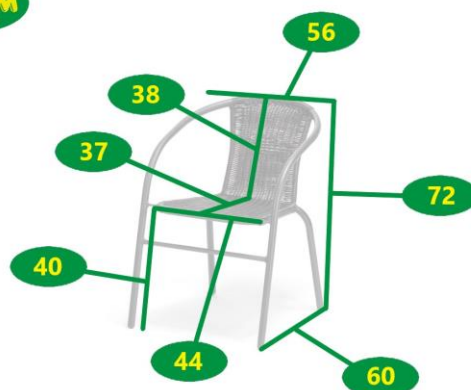

Bistro

balkonové křeslo

345231

POPIS

Pohodlné balkonové křeslo BISTRO s ocelovou konstrukcí a výpletem z umělého ratanu. Stohovatelný design křesla oceníte zejména při uložení po sezóně. Pevná ocelová konstrukce křesla byla pro delší životnost ošetřena proti rzi.

DŮLEŽITÉ VLASTNOSTI

- Stohovatelné
- Dlouhá životnost
- Umělý ratan odolný vůči povětrnostním vlivům
- Vhodné do interiéru i exteriéru

Rozměry v cm

Balkonové křeslo Bistro

Druh výrobku	křeslo
Funkce	stohovatelné
Opěrka pro ruce	ano
Polohovací	ne
Skládací	ne
Materiál	ocel/ umělý ratan
Barva	černá
Povrchová úprava materiálu	-
Odolnost vůči povětrnostním vlivům	ano
Hloubka x Šířka x Výška	60 cm x 56 cm x 72 cm
Výška sezení	40 cm
Délka opěrky zad	38 cm
Rozměry sedáku (Hloubka x Šířka)	37 cm x 44 cm
Hmotnost	3 kg
Hmotnost balení	3,5 kg
Rozměr obalu	62 cm x 58 cm x 74 cm
Vhodné pro prostory	interiér, exteriér, balkon
Doporučení nátěru	-
Údržba	bezúdržbové
Výrobek je dodán v rozmontovaném stavu	ne
Součástí dodávky je spojovací materiál a návod k montáži	-