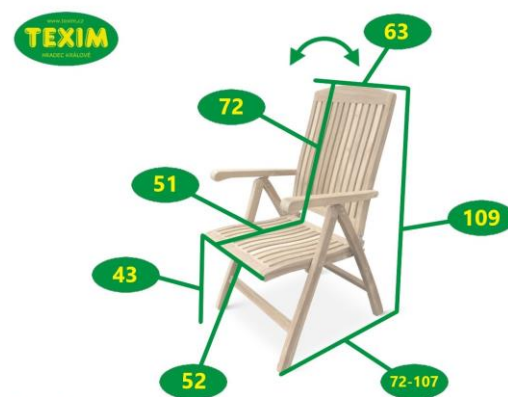

Rozměry v cm

TEXIM s.r.o.

Kladská 331/24, 500 03 Hradec Králové

texim@texim.cz

mobil: +420 602 438 740

www.texim.cz