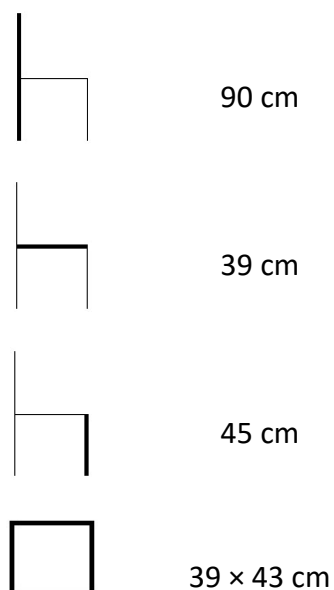

Niky

Skládací židle s područkou

ROZMĚRY ŽIDLE:

POPIS

Niky skládací židle s područkou z akáciového dřeva pro 4 osoby.

PARAMETRY

Funkce	skládací
Opěrka pro ruce	ano
Polohovací	ne
Skládací	ano
Materiál	akácie
Barva	hnědá

TEXIM s.r.o.

Kladská 331/14, 500 03 Hradec Králové

texim@texim.cz

mobil: +420 602 438 740

www.texim.cz

Niky skládací židle s područku

Druh výrobku	židle
Funkce	skládací
Opěrka pro ruce	ano
Polohovací	ne
Skládací	ano
Materiál	akácie
Barva	hnědá
Povrchová úprava materiálu	natural
Odolnost vůči povětrnostním vlivům	ano
Hloubka x Šířka x Výška	56 cm x 54 cm x 90 cm
Výška sezení	45 cm
Délka opěrky zad	50 cm
Rozměry sedáku (hloubka x šířka)	39 cm x 43 cm
Hmotnost	12 kg
Hmotnost balení	14 kg
Rozměr obalu (šířka x délka x hloubka)	116 x 59 x 23
Vhodné pro prostory	interiér, exteriér, balkon
Doporučení nátěru	pravidelně
Údržba	ochranný olej
Výrobek je dodán v rozmontovaném stavu	ne
Součástí dodávky je spojovací materiál a návod k montáži	-