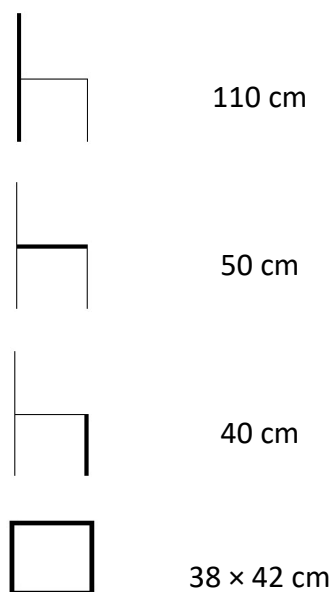

## ROZMĚRY ŽIDLE:

## Kory akáciová polohovací židle

Druh výrobku	židle
Funkce	skládací
Opěrka pro ruce	ano
Polohovací	ano
Skládací	ano
Materiál	akácie
Barva	hnědá
Povrchová úprava materiálu	natural
Odolnost vůči povětrnostním vlivům	ano
Hloubka x Šířka x Výška	70-110 cm x 57 cm x 110 cm
Výška sezení	44 cm
Délka opěrky zad	60 cm
Rozměry sedáku (hloubka x šířka)	48 cm x 42 cm
Hmotnost	9 kg
Hmotnost balení	9,5 kg
Rozměr obalu (šířka x délka x hloubka)	100 x 61 x 29
Vhodné pro prostory	interiér, exteriér
Doporučení nátěru	pravidelně
Údržba	ochranný olej
Výrobek je dodán v rozmontovaném stavu	ne
Součástí dodávky je spojovací materiál a návod k montáži	-