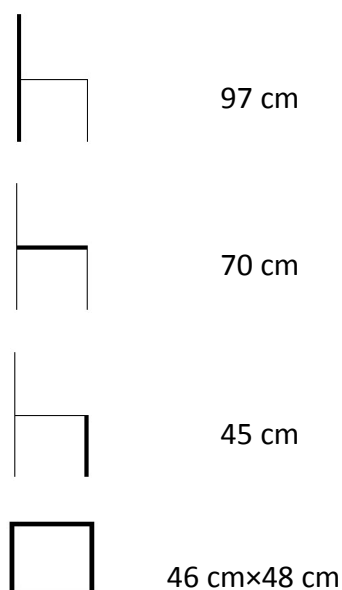

Dining

Eukalyptová židle

345211

ROZMĚRY ŽIDLE:

POPIS

Dining eukalyptová židle s područkou, je vyrobená z vysoce kvalitního eukalyptového dřeva hnědé barvy. Vhodné do interiéru, exteriéru i na balkon.

PARAMETRY

Druh výrobku	židle
Funkce	-
Opěrka pro ruce	ano
Polohovací	-
Skládací	-
Materiál	eukalyptus
Barva	hnědá
Povrchová úprava materiálu	pouze základní
Odolnost vůči povětrnostním vlivům	ano
Hloubka x Šířka x Výška	70 cm x 58 cm x 97 cm
Výška sezení	45 cm
Délka opěrky zad	55 cm
Rozměry sedáku (hloubka x šířka)	46 cm x 48 cm
Hmotnost	11 kg
Hmotnost balení (2x židle v balení)	23 kg
Rozměr obalu (šířka x délka x hloubka)	72 cm x 62 cm x 23 cm
Vhodné pro prostory	interiér, exteriér, balkon
Doporučení nátěru	pravidelně
Údržba	ochranný olej
Výrobek je dodán v rozmontovaném stavu	ano
Součástí dodávky je spojovací materiál a návod k montáži	ano