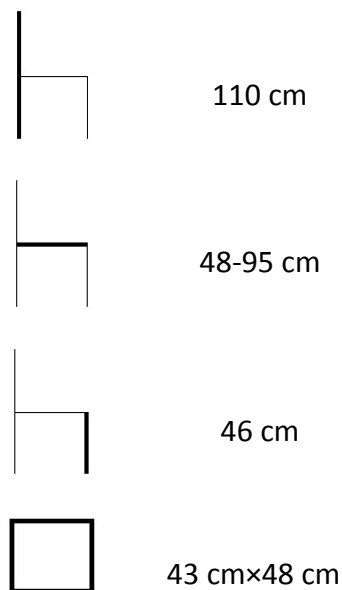

## ROZMĚRY ŽIDLE:

## Burgis eukalyptová polohovací židle

Druh výrobku	židle
Funkce	polohovací, skládací
Opěrka pro ruce	ano
Polohovací	5 poloh
Skládací	ano
Materiál	eukalyptus
Barva	hnědá
Povrchová úprava materiálu	pouze základní
Odolnost vůči povětrnostním vlivům	ano
Hloubka x Šířka x Výška	48-95 cm x 58 cm x 110 cm
Výška sezení	46 cm
Délka opěrky zad	66 cm
Rozměry sedáku (hloubka x šířka)	43 cm x 48 cm
Hmotnost	8 kg
Hmotnost balení (2 židle)	18 kg
Rozměr obalu (šířka x délka x hloubka)	95 cm x 60 cm x 30 cm
Vhodné pro prostory	interiér, exteriér, balkon
Doporučení nátěru	pravidelně
Údržba	ochranný olej
Výrobek je dodán v rozmontovaném stavu	ne
Součástí dodávky je spojovací materiál a návod k montáži	-