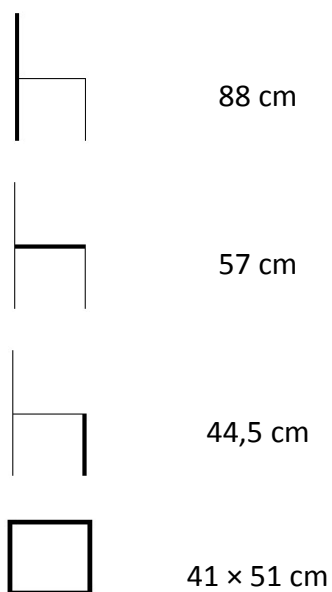

Bruno

Teakové stohovatelné křeslo

POPIS

Teakové stohovatelné křeslo s nerezovou konstrukcí.

ROZMĚRY ŽIDLE:

PARAMETRY

Funkce	stohovatelné
Opěrka pro ruce	ano
Polohovací	ne
Skládací	ne
Materiál	teak + nerez
Barva	světle hnědá

TEXIM s.r.o.

Kladská 331/14, 500 03 Hradec Králové
texim@texim.cz
mobil: +420 602 438 740

www.texim.cz

Bruno

teakové stohovatelné křeslo

Druh výrobku	křeslo
Funkce	stohovatelné
Opěrka pro ruce	ano
Polohovací	ne
Skládací	ne
Materiál	teak + nerez
Barva	světle hnědá
Povrchová úprava materiálu	natural, vosk
Odolnost vůči povětrnostním vlivům	ano
Hloubka x Šířka x Výška	57 cm x 58 cm x 88 cm
Výška sezení	44,5 cm
Délka opěrky zad	46 cm
Rozměry sedáku (hloubka x šířka)	41 cm x 51 cm
Hmotnost	10,7 kg
Hmotnost balení (4x křeslo)	47 kg
Rozměr obalu (šířka x délka x hloubka)	-
Vhodné pro prostory	interiér, exteriér, balkon
Doporučení nátěru	1x ročně
Údržba	teakový olej
Výrobek je dodán v rozmontovaném stavu	ne
Součástí dodávky je spojovací materiál a návod k montáži	-