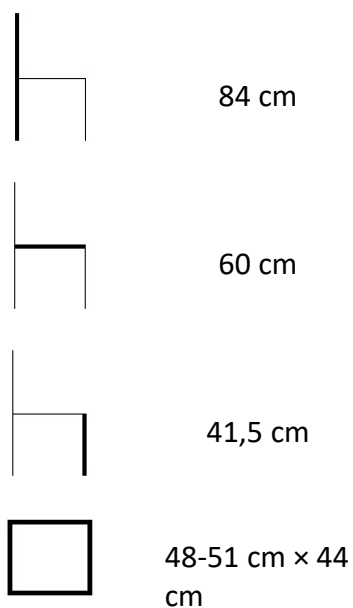

Aruba

Teakové židle

ROZMĚRY ŽIDLE:

POPIS

Aruba židle vyrobená z masivního a vysoce kvalitního teakového dřeva.

PARAMETRY

Funkce	-
Opěrka pro ruce	ne
Polohovací	ne
Skládací	ne
Materiál	teak
Barva	světle hnědá

TEXIM s.r.o.

Kladská 331/14, 500 03 Hradec Králové

texim@texim.cz

mobil: +420 602 438 740

www.texim.cz

Aruba teakové židle

Druh výrobku	židle
Funkce	-
Opěrka pro ruce	ne
Polohovací	ne
Skládací	ne
Materiál	teak
Barva	světle hnědá
Povrchová úprava materiálu	natural
Odolnost vůči povětrnostním vlivům	ano
Hloubka x Šířka x Výška	60 cm x 51 cm x 84 cm
Výška sezení	41,5 cm
Délka opěrky zad	46 cm
Rozměry sedáku (hloubka x šířka)	48-51 cm x 44 cm
Hmotnost	-
Hmotnost balení	-
Rozměr obalu (šířka x délka x hloubka)	-
Vhodné pro prostory	interiér, exteriér, balkon
Doporučení nátěru	1x ročně
Údržba	teakový olej
Výrobek je dodán v rozmontovaném stavu	ne
Součástí dodávky je spojovací materiál a návod k montáži	-