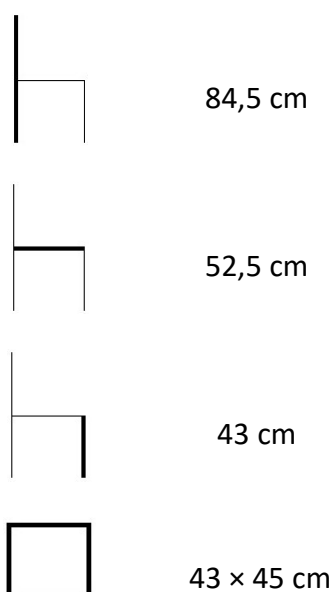

Gigi

židle

3457080

ROZMĚRY ŽIDLE:

POPIS

Ideální židle na zahradu s polstrem. Židle GIGI má moderní design a je vyrobena z odolného materiálu, který je předurčen pro použití v exteriéru. Je to umělý ratan – trvanlivý, stabilní, připravený skvěle sloužit i při vysoké zátěži a při častém používání, zkrátka nadčasový. Umělý ratan dobře snáší vysokou vlhkost i zimu. Odolnost židle je dále posílena zásluhou ocelové konstrukce židle. Díky tmavé barvě a originálně řešenému polstru je židle GIGI rovněž elegantní. Má perfektně řešené proporce, aby nabídla pohodlné sezení a zároveň se dala lehce přenášet z místa na místo.

Gigi židle

Druh výrobku	židle
Funkce	-
Opěrka pro ruce	ne
Polohovací	ne
Skládací	ne
Materiál	ocel/ umělý ratan
Barva	černá
Povrchová úprava materiálu	-
Odolnost vůči povětrnostním vlivům	ano
Hloubka x Šířka x Výška	52,5 cm x 45,5 cm x 84,5 cm
Výška sezení	43 cm
Délka opěrky zad	46 cm
Rozměry sedáku (hloubka x šířka)	43 cm x 45 cm
Hmotnost	3 kg
Hmotnost balení	-
Rozměr obalu (šířka x délka x hloubka)	-
Vhodné pro prostory	interiér, exteriér
Doporučení nátěru	-
Údržba	bezúdržbový
Výrobek je dodán v rozmontovaném stavu	ano
Součástí dodávky je spojovací materiál a návod k montáži	ano