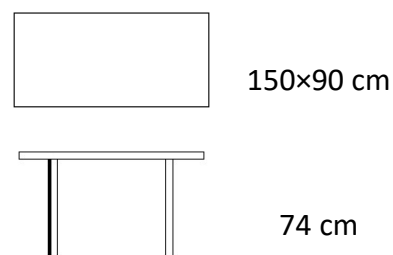

Viking L

Hranatý jídelní stůl

8020000120

ROZMĚRY STOLU:

POPIS

Krásný a lehký hranatý stůl vyrobený z materiálů, které nevyžadují zvláštní údržbu. Konstrukce z hliníku, deska z Artwoodu a adaptéry u nohou pro větší stabilitu.

PARAMETRY

Funkce	-
Skládací	ne
Materiál	hliníková konstrukce/artwood
Barva	černá/antracit
Vhodné pro prostory	interiér, exteriér
Výrobek je dodán v rozmontovaném stavu	ano
Součástí dodávky je spojovací materiál a návod k montáži	ano

TEXIM s.r.o.

Kladská 331/14, 500 03 Hradec Králové

texim@texim.cz

mobil: +420 602 438 740

www.texim.cz

Viking L hranatý jídelní stůl

Druh výrobku	stůl
Funkce	-
Skládací	ne
Materiál	hliník/artwood
Barva	černá/antracit
Povrchová úprava materiálu	-
Odolnost vůči povětrnostním vlivům	ano
Průměr desky	-
Rozměr v rozloženém stavu (D x Š)	150 cm x 90 cm
Rozměr ve složeném stavu (D x Š)	-
Výška desky od země	74 cm
Uprostřed otvor pro slunečnick (průměr)	ne
Záslepka na otvor pro slunečnick	-
Síla materiálu (deska)	1,5 cm
Hmotnost	15,1 kg
Hmotnost balení	17,7 kg
Rozměr obalu	150 x 92 x 12
Vhodné pro prostory	interiér, exteriér
Doporučení nátěru	-
Údržba	bezúdržbový
Výrobek je dodán v rozmontovaném stavu	ano
Součástí dodávky je spojovací materiál a návod k montáži	ano