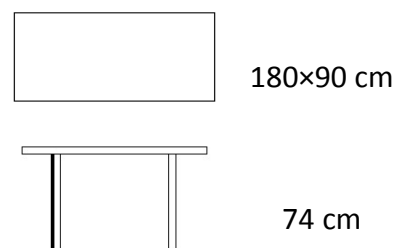

Dining

Hranatý eukalyptový stůl

34521

ROZMĚRY STOLU:

POPIS

Dining hranatý stůl z vysoce kvalitního eukalyptového dřeva hnědé barvy. Vhodný do interiéru i exteriéru.

PARAMETRY

Funkce	ne
Skládací	ne
Materiál	eukalyptus
Barva	hnědá
Vhodné pro prostory	interiér, exteriér
Výrobek je dodán v rozmontovaném stavu	ano
Součástí dodávky je spojovací materiál a návod k montáži	ano

TEXIM s.r.o.

Kladská 331/14, 500 03 Hradec Králové

texim@texim.cz

mobil: +420 602 438 740

www.texim.cz

Dining hranatý eukalyptový stůl

Druh výrobku	stůl
Funkce	-
Skládací	-
Materiál	eukalyptus
Barva	hnědá
Povrchová úprava materiálu	pouze základní
Odolnost vůči povětrnostním vlivům	ano
Průměr desky	-
Rozměr v rozloženém stavu (D x Š)	-
Rozměr ve složeném stavu (D x Š)	180 cm x 90 cm
Výška desky od země	74 cm
Uprostřed otvor pro slunečnick (průměr)	ne
Záslepka na otvor pro slunečnick	-
Síla materiálu (deska, noha)	2 cm x 4,5 cm
Hmotnost	33 kg
Hmotnost balení	35 kg
Rozměr obalu	182 cm x 93 cm x 12 cm
Vhodné pro prostory	interiér, exteriér
Doporučení nátěru	pravidelně
Údržba	ochranný olej
Výrobek je dodán v rozmontovaném stavu	ano
Součástí dodávky je spojovací materiál a návod k montáži	ano