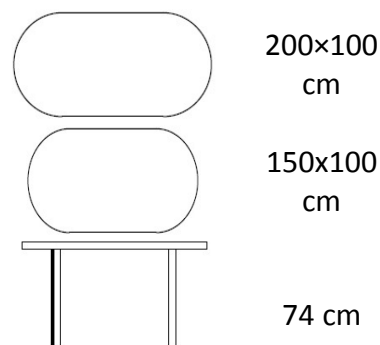

Burgis

Oválný eukalyptový rozkládací stůl

345186

ROZMĚRY STOLU:

POPIS

Burgis eukalyptový rozkládací stůl.

PARAMETRY

Funkce	rozkládací
Skládací	ne
Materiál	eukalyptus
Barva	hnědá
Vhodné pro prostory	interiér, exteriér
Výrobek je dodán v rozmontovaném stavu	ano
Součástí dodávky je spojovací materiál a návod k montáži	ano

TEXIM s.r.o.

Kladská 331/14, 500 03 Hradec Králové

texim@texim.cz

mobil: +420 602 438 740

www.texim.cz

Burgis oválný eukalyptový rozkládací stůl

Druh výrobku	stůl
Funkce	rozkládací
Skládací	ne
Materiál	eukalyptus
Barva	hnědá
Povrchová úprava materiálu	pouze základní
Odolnost vůči povětrnostním vlivům	ano
Průměr desky	-
Rozměr v rozloženém stavu (D x Š)	200 cm x 100 cm
Rozměr ve složeném stavu (D x Š)	150 cm x 100 cm
Výška desky od země	74 cm
Uprostřed otvor pro slunečnick (průměr)	5 cm
Záslepka na otvor pro slunečnick	-
Síla materiálu (deska x noha)	2 cm x 2,5 cm
Hmotnost	28 kg
Hmotnost balení	30 kg
Rozměr obalu	154 cm x 100 cm x 15 cm
Vhodné pro prostory	interiér, exteriér
Doporučení nátěru	pravidelně
Údržba	ochranný olej
Výrobek je dodán v rozmontovaném stavu	ano
Součástí dodávky je spojovací materiál a návod k montáži	ano