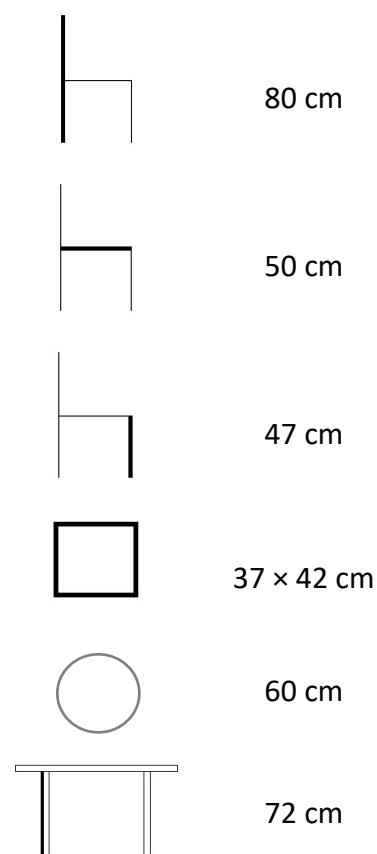

ROZMĚRY ŽIDLE A STOLU:

TEXIM s.r.o.

Kladská 331/14, 500 03 Hradec Králové

texim@texim.cz

mobil: +420 602 438 740

www.texim.cz