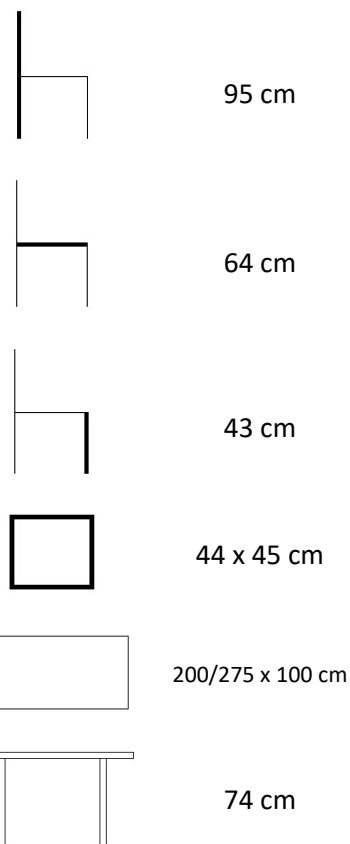

SESTAVA ROZMĚRY:

TEXIM s.r.o.

Kladská 331/14, 500 03 Hradec Králové

texim@texim.cz

mobil: +420 602 438 740

www.texim.cz