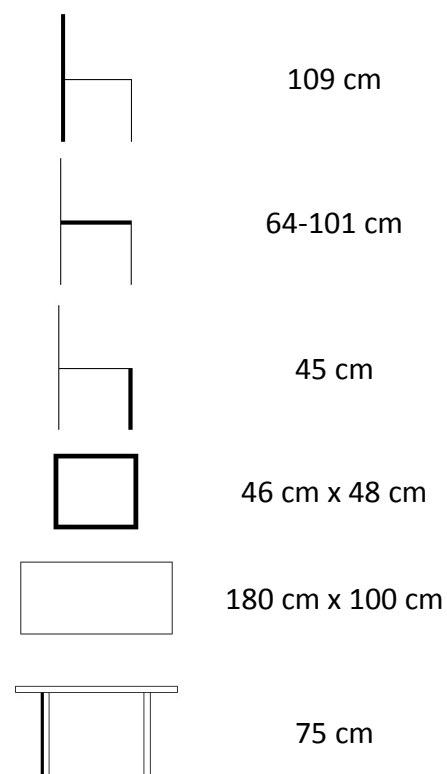

www.texim.cz

TEXIM

HRADEC KRÁLOVÉ

Garden II.

teakový set 1 + 6

3459194

Teakové sestava z kvalitního teakového dřeva. Pohodlné sezení pro 6 osob. Dlouhá životnost, minimální údržba.

TEXIM s.r.o.
Kladská 331/14
500 03 Hradec Králové
texim@texim.cz
mob: +420 602 438 740

www.texim.cz