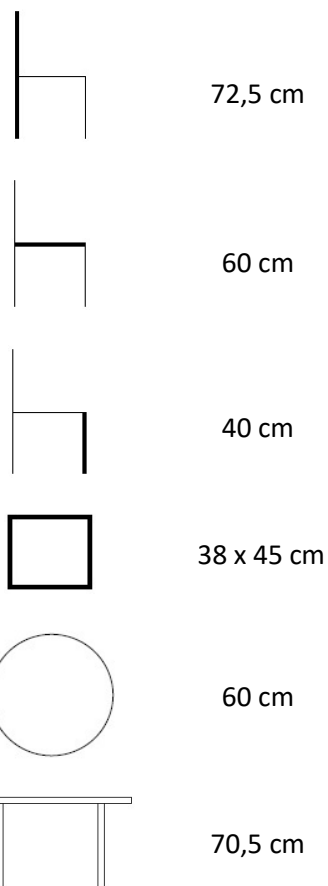

Bistro

Balkonový set NINA 3dílný

3457081

SESTAVA ROZMĚRY:

POPIS

Set je vyroben z oceli ošetřené proti rzi a deska stolu z artwoodu. Židle s ocelovou konstrukcí vyplněné umělým ratanem jsou stohovatelné a jejich nosnost činí až 120 Kg. Set je vhodný do všech venkovních prostor, je snadno přenositelný a vysoce odolný povětrnostním vlivům.

TEXIM s.r.o.

Kladská 331/14, 500 03 Hradec Králové

texim@texim.cz

mobil: +420 602 438 740

www.texim.cz

Bistro balkonový set NINA 3dílný

Druh výrobku	sestava
Balení obsahuje	1x stůl, 2x židle
Materiál	ocel/ artwood/ umělý ratan
Barva	černá
Odolnost vůči povětrnostním vlivům	ano
Rozměry židle (Hloubka x Šířka x Výška)	60 cm x 56,5 cm x 72,5 cm
Rozměry stolu (Průměr x Výška)	60 cm x 70,5 cm
Hmotnost	-
Hmotnost balení (stůl, 2 x židle)	5,4 kg; 6,5 kg
Rozměry obalu (Hloubka x Šířka x Výška)	62 cm x 72 cm x 65 cm + židle
Vhodné pro prostory	interiér, exteriér, balkon
Údržba	bezúdržbový
Výrobek je dodán v rozmontovaném stavu	stůl
Součástí dodávky je spojovací materiál a návod k montáži	ano