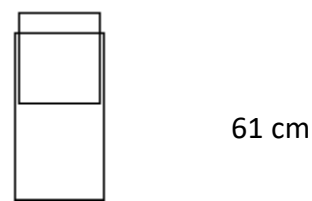

Makdeburg

Lehátko

3457047

ROZMĚRY LEHÁTKA:

POPIS

Vysoce kvalitní polohovací lehátko se pro krásné slunné dny. Jeho ocelová konstrukce ošetřená proti rzi je vyplněná látkou z textilenu, která je lehká, odolná a téměř bezúdržbová.

www.texim.cz

Makdeburg lehátko

Druh výrobku	lehátko
Funkce	polohovací, skládací
Délka x Šířka	198 cm x 61 cm
Rozměr opěradla (Délka x Šířka)	-
Výška lehu	29 cm
Polohovací	ano
Polohování nohou	ne
Nastavitelné opěradlo	ano
Opěrka pro ruce	ne
Výsuvný stolek	ne
Materiál	ocel/látka
Povrchová úprava materiálu	-
Údržba	bezúdržbové
Barva	černá
Vhodné pro prostory	interiér, exteriér
Odolnost vůči povětrnostním vlivům	ano
Hmotnost	-
Hmotnost balení (4 ks v krabici)	22 kg
Rozměr obalu (4 ks v krabici)	59 cm x 81 cm x 45 cm
Doporučení nátěru	-
Výrobek je dodán v rozmontovaném stavu	ano
Součástí dodávky je spojovací materiál a návod k montáži	ano