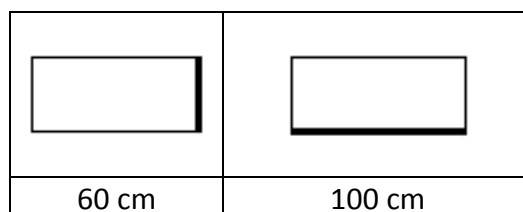

www.texim.cz

TEXIM

HRADEC KRÁLOVÉ

Truhla I.

teaková truhla na polstry
345783

Teaková truhla na polstry, nenáročná na údržbu, 1x ročně natřete teakovým olejem.

TEXIM s.r.o.
Kladská 331/14
500 03 Hradec Králové
texim@texim.cz
mob: +420 602 438 740

www.texim.cz