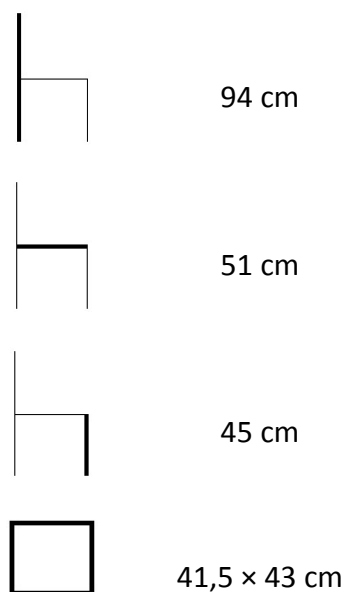

Malta

Teakové křeslo

ROZMĚRY ŽIDLE:

POPIS

Teakové křeslo s nerezovou konstrukcí.

PARAMETRY

Funkce	pevné
Opěrka pro ruce	ano
Polohovací	ne
Skládací	ne
Materiál	teak + nerez
Barva	světle hnědá

TEXIM s.r.o.

Kladská 331/14, 500 03 Hradec Králové

texim@texim.cz

mobil: +420 602 438 740

www.texim.cz

Malta teakové křeslo

Druh výrobku	křeslo
Funkce	pevné
Opěrka pro ruce	ano
Polohovací	ne
Skládací	ne
Materiál	teak + nerez
Barva	světle hnědá
Povrchová úprava materiálu	natural, vosk
Odolnost vůči povětrnostním vlivům	ano
Hloubka x Šířka x Výška	51 cm x 55,5 cm x 94 cm
Výška sezení	45 cm
Délka opěrky zad	51 cm
Rozměry sedáku (hloubka x šířka)	41,5 cm x 43 cm
Hmotnost	10,1 kg
Hmotnost balení	12 kg
Rozměr obalu (šířka x délka x hloubka)	-
Vhodné pro prostory	interiér, exteriér, balkon
Doporučení nátěru	1x ročně
Údržba	teakový olej
Výrobek je dodán v rozmontovaném stavu	ne
Součástí dodávky je spojovací materiál a návod k montáži	-