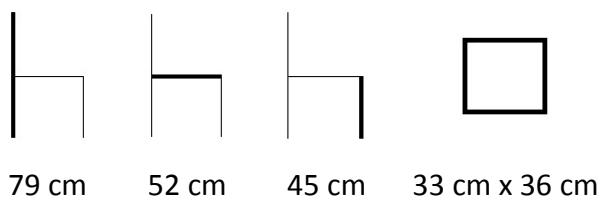

www.texim.cz

TEXIM

HRADEC KRÁLOVÉ

Balka

akáciová skládací židle

Balka akáciová skládací židle je vyrobená z kvalitního akáciového dřeva hnědé barvy. Vhodná do interiéru, exteriéru i na balkon. Doporučujeme natírat pravidelně ochranným olejem.

TEXIM s.r.o.
Kladská 331/14
500 03 Hradec Králové
texim@texim.cz
mob: +420 602 438 740

www.texim.cz