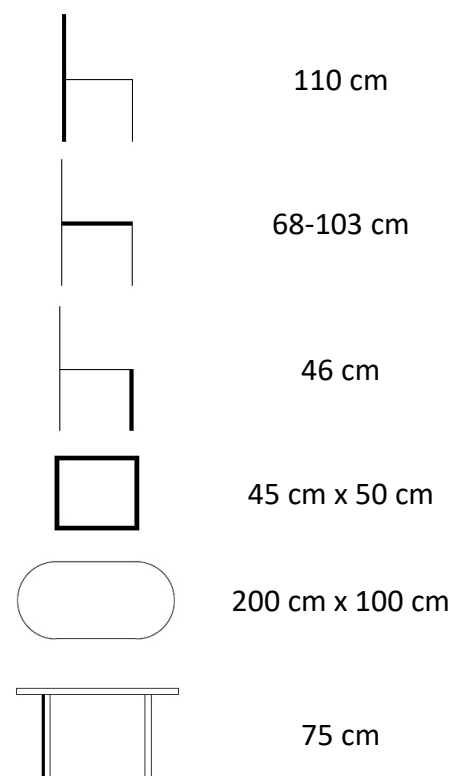

www.texim.cz

TEXIM

HRADEC KRÁLOVÉ

Tana

eukalyptový set 1 + 6

Sestava z eukalyptu = kvalitní exotické dřevo za dostupnou cenu. Rozkládací stůl a polohovací židle uspokojí i náročnější zákazníky. Tvarované židle, snadné polohování i skládání.

TEXIM s.r.o.
Kladská 331/14
500 03 Hradec Králové
texim@texim.cz
mob: +420 602 438 740