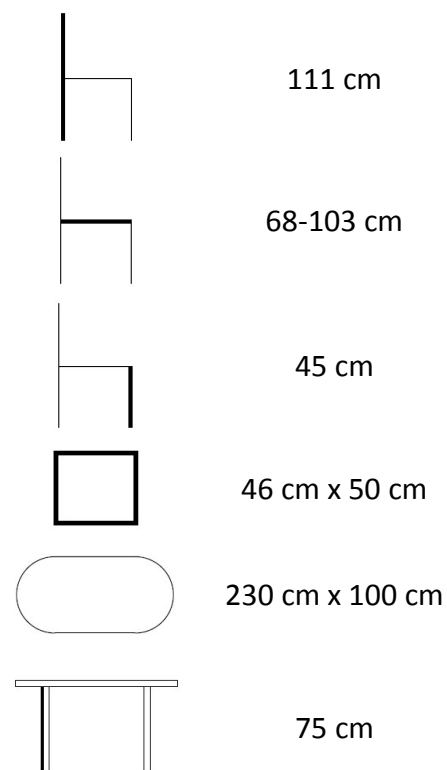

www.texim.cz

TEXIM

HRADEC KRÁLOVÉ

Mimosa I.

eukalyptový set 1 + 1 + 1 + 8

345015

Sestava z eukalyptu = kvalitní exotické dřevo za dostupnou cenu. Rozkládací stůl a polohovací židle uspokojí i náročnější zákazníky. Tvarované židle, snadné polohování i skládání.

TEXIM s.r.o.
Kladská 331/14
500 03 Hradec Králové
texim@texim.cz
mob: +420 602 438 740

www.texim.cz