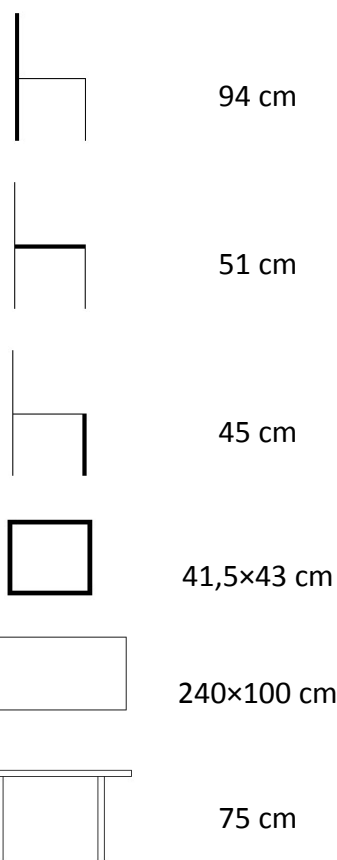

Malta

Teakový set 1+8

POPIS

Teakové sestava z kvalitního teakového dřeva s nerezovou konstrukcí. Pohodlné sezení pro 8 osob. Dlouhá životnost, minimální údržba.

PARAMETRY

Druh výrobku	sestava
Balení obsahuje	1x stůl, 8x křeslo
Název stolu	Malta
Název křesla	Malta
Počet balíčků při dodání	-
Vhodné pro prostory	interiér, exteriér
Materiál	teak + nerez
Výrobek je dodán v rozmontovaném stavu	stůl
Součástí dodávky je spojovací materiál a návod k montáži	ano

ROZMĚRY ŽIDLE A STOLU:

TEXIM s.r.o.

Kladská 331/14, 500 03 Hradec Králové

texim@texim.cz

mobil: +420 602 438 740

www.texim.cz